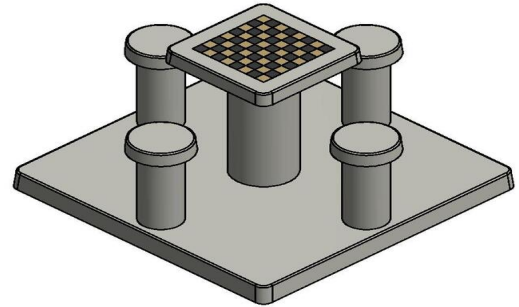

Specificaties betonnen schaaktafel naturel beton 4 persoons

Deze betonnen schaaktafel is vervaardigd uit naturel beton en daaraan dank hij zijn fraaie uitstraling. Geïntegreerd in het beton van het speelblad zitten de natuurstenen schaakvelden, volledig naar de maatstaven van een origineel schaakbord. Het speelblad heeft een afmeting van 60 x 60 cm en de tafel is 75 cm hoog. De vier krukken hebben de ideale zithoogte van 50 cm en staan samen met de tafel vast op de betonnen onderplaat van 10 cm dik en 149 x 149 cm (L x B) groot.

De onderplaat wordt compleet opgenomen in de ruimte, door het wegnemen van tegels of het afgraven van zand- of grasondergrond. Zodoende valt de onderkant mooi samen met de tegels of wordt de onderplaat precies op maaioogte geplaatst.

€ 2.250,00 excl. BTW

(€ 2.722,50 incl. BTW)

**2e product en volgende voor
€ 2.150,00 per stuk, bespaar 4% !**

4 april 2025 - Prijswijzigingen voorbehouden

een 2 persoons uitvoering.

Combineer de betonnen schaaktafel met banken of picknicksets

* Bij bestelling van één schaakbank krijgt u 1 set schaakstukken meegeleverd.

HeBlad
www.HeBlad.com
GT.CH.4

± 900 KG.

Specificaties Schaaktafel Naturel Beton 4 persoons

Productcode	GT.CH.4	Hoogte tafelblad	75 cm
Kleur	Naturel Beton	Zithoogte	50 cm
Afmetingen (L x B x H)	149 x 149 x 85 cm	Afmetingen onderplaat (L x B x H)	149 x 149 x 10 cm
Afmetingen tafelblad (L x B)	60 x 60 cm	Gewicht	900 kg
Dikte tafelblad	7 cm		