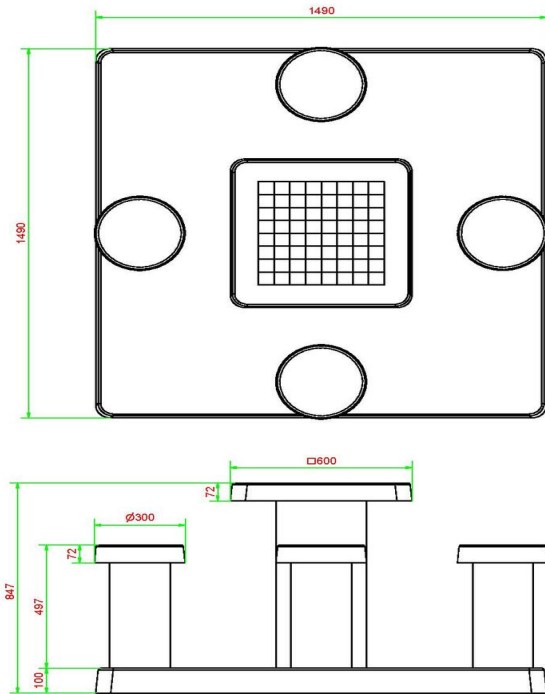

Specificaties betonnen schaaktafel naturel beton 4 persoons

Deze betonnen schaaktafel is vervaardigd uit naturel beton en daaraan dank hij zijn fraaie uitstraling. Geïntegreerd in het beton van het speelblad zitten de natuurstenen schaakvelden, volledig naar de maatstaven van een origineel schaakbord. Het speelblad heeft een afmeting van 60 x 60 cm en de tafel is 75 cm hoog. De vier krukken hebben de ideale zithoogte van 50 cm en staan samen met de tafel vast op de betonnen onderplaat van 10 cm dik en 149 x 149 cm (L x B) groot.

De onderplaat wordt compleet opgenomen in de ruimte, door het wegnemen van tegels of het afgraven van zand- of grasondergrond. Zodoende valt de onderkant mooi samen met de tegels of wordt de onderplaat precies op maaioogte geplaatst.

* Bij bestelling van één schaakbank krijgt u 1 set schaakstukken meegeleverd.

HeBlad
www.HeBlad.com
GT.CH.4

± 900 KG.

Specificaties Schaaktafel Naturel Beton 4 persoons

Productcode	GT.CH.4	Hoogte tafelblad	75 cm
Kleur	Naturel Beton	Zithoogte	50 cm
Afmetingen (L x B x H)	149 x 149 x 85 cm	Afmetingen onderplaat (L x B x H)	149 x 149 x 10 cm
Afmetingen tafelblad (L x B)	60 x 60 cm	Gewicht	900 kg
Dikte tafelblad	7 cm		