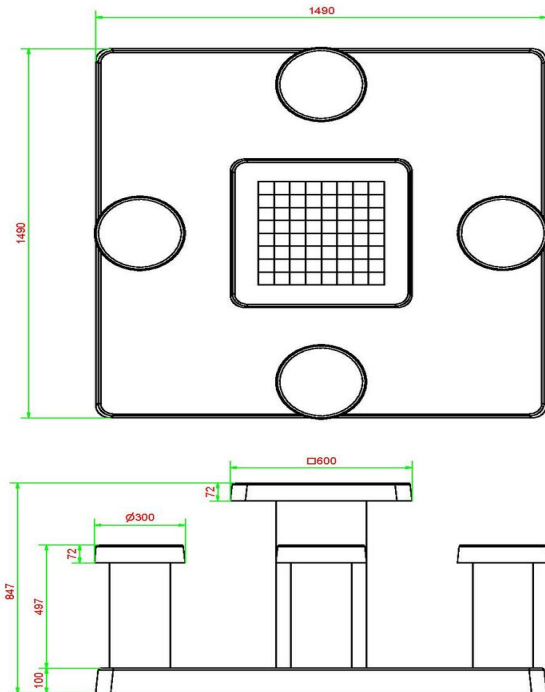

Specificaties betonnen schaaktafel naturel beton 4 persoons

Deze betonnen schaaktafel is vervaardigd uit naturel beton en daaraan dank hij zijn fraaie uitstraling. Geïntegreerd in het beton van het speelblad zitten de natuurstenen schaakvelden, volledig naar de maatstaven van een origineel schaakbord. Het speelblad heeft een afmeting van 60 x 60 cm en de tafel is 75 cm hoog. De vier krukken hebben de ideale zithoogte van 50 cm en staan samen met de tafel vast op de betonnen onderplaat van 10 cm dik en 149 x 149 cm (L x B) groot.

De onderplaat wordt compleet opgenomen in de ruimte, door het wegnemen van tegels of het afgraven van zand- of grasondergrond. Zodoende valt de onderkant mooi samen met de tegels of wordt de onderplaat precies op maaioogte geplaatst.

* Bij bestelling van één schaakbank krijgt u 1 set schaakstukken meegeleverd.

HeBlad
www.HeBlad.com
GT.CH.4

± 900 KG.

Specificaties Schaaktafel Naturel Beton 4 persoons

Productcode	GT.CH.4	Hoogte tafelblad	75 cm
Kleur	Naturel Beton	Zithoogte	50 cm
Afmetingen (L x B x H)	149 x 149 x 85 cm	Afmetingen onderplaat (L x B x H)	149 x 149 x 10 cm
Afmetingen tafelblad (L x B)	60 x 60 cm	Gewicht	900 kg
Dikte tafelblad	7 cm		