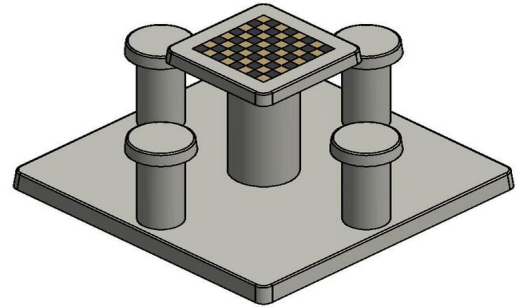

Specificaties betonnen schaaktafel naturel beton 4 persoons

Deze betonnen schaaktafel is vervaardigd uit naturel beton en daaraan dank hij zijn fraaie uitstraling. Geïntegreerd in het beton van het speelblad zitten de natuurstenen schaakvelden, volledig naar de maatstaven van een origineel schaakbord. Het speelblad heeft een afmeting van 60 x 60 cm en de tafel is 75 cm hoog. De vier krukken hebben de ideale zithoogte van 50 cm en staan samen met de tafel vast op de betonnen onderplaat van 10 cm dik en 149 x 149 cm (L x B) groot.

De onderplaat wordt compleet opgenomen in de ruimte, door het wegnemen van tegels of het afgraven van zand- of grasondergrond. Zodoende valt de onderkant mooi samen met de tegels of wordt de onderplaat precies op maaioogte geplaatst.

€ 2.075,00 excl. BTW

(€ 2.510,75 incl. BTW)

**2e product en volgende voor
€ 1.975,00 per stuk, bespaar 4% !**

3 december 2024 - Prijswijzigingen voorbehouden

een 2 persoons uitvoering.

Combineer de betonnen schaaktafel met banken of picknicksets

* Bij bestelling van één schaakbank krijgt u 1 set schaakstukken meegeleverd.

HeBlad
www.HeBlad.com
GT.CH.4

± 900 KG.

Specificaties Schaaktafel Naturel Beton 4 persoons

Productcode	GT.CH.4	Hoogte tafelblad	75 cm
Kleur	Naturel Beton	Zithoogte	50 cm
Afmetingen (L x B x H)	149 x 149 x 85 cm	Afmetingen onderplaat (L x B x H)	149 x 149 x 10 cm
Afmetingen tafelblad (L x B)	60 x 60 cm	Gewicht	900 kg
Dikte tafelblad	7 cm		