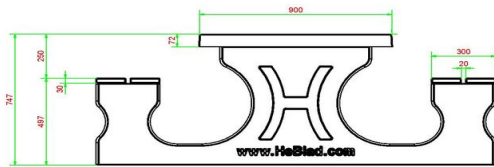

Hoe groot is een picknickset? De picknicksets DeLuxe van HeBlad hebben de totale afmeting 180 x 187 x 75 cm, waarbij het tafelblad 180 x 90 cm groot is. De hoogte van de tafel is 74,7 cm en de zithoogte van de banken 49,7 cm. De ideale hoogte om heerlijk te zitten en met de ellebogen op tafel te hangen. Het totale gewicht van de picknickset DeLuxe antraciet beton bedraagt 720 kg en de set is gemaakt uit één stuk antraciet gekleurd beton. Mocht de set onverhoopt beschadigd worden, blijft de antraciet kleur bewaard.

HeBlad
www.HeBlad.com
PS.DL.AB

± 720 KG.

Specificaties Picknickset DeLuxe Antraciet-Beton

Productcode	PS.DL.AB	Zithoogte	50 cm
Kleur	Antraciet-Beton	Materiaal zitvlak	Bamboe
Afmetingen (L x B x H)	180 x 187 x 75 cm	Pootafstand	111 cm (hart op hart)
Afmetingen tafelblad (L x B)	180 x 90 cm	Gewicht	720 kg
Dikte tafelblad	7 cm	Aantal zitplaatsen	8
Hoogte tafelblad	75 cm		