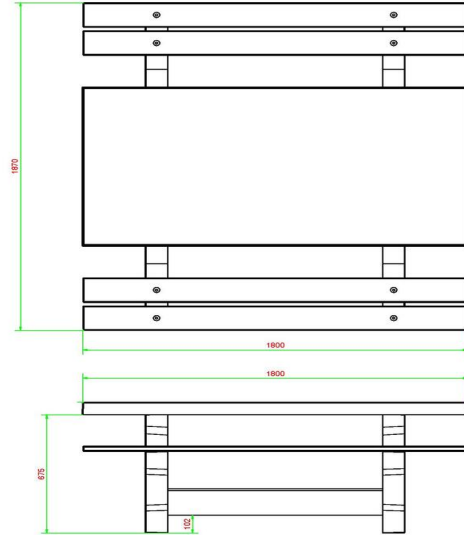

Hoe groot is een picknickset? De picknicksets DeLuxe van HeBlad hebben de totale afmeting 180 x 187 x 75 cm, waarbij het tafelblad 180 x 90 cm groot is. De hoogte van de tafel is 74,7 cm en de zithoogte van de banken 49,7 cm. De ideale hoogte om heerlijk te zitten en met de ellebogen op tafel te hangen. Het totale gewicht van de picknickset DeLuxe antraciet beton bedraagt 720 kg en de set is gemaakt uit één stuk antraciet gekleurd beton. Mocht de set onverhoopt beschadigd worden, blijft de antraciet kleur bewaard.

HeBlad
www.HeBlad.com
PS.DL.AB

± 720 KG.

Specificaties Picknickset DeLuxe Antraciet-Beton

Productcode	PS.DL.AB	Zithoogte	50 cm
Kleur	Antraciet-Beton	Materiaal zitvlak	Bamboe
Afmetingen (L x B x H)	180 x 187 x 75 cm	Pootafstand	111 cm (hart op hart)
Afmetingen tafelblad (L x B)	180 x 90 cm	Gewicht	720 kg
Dikte tafelblad	7 cm	Aantal zitplaatsen	8
Hoogte tafelblad	75 cm		