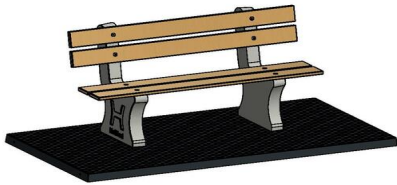

HeBlad
www.HeBlad.com
BB.PBAB.OP
gewicht ± 700 KG.

Specificaties Parkbank met Onderplaat Antraciet-Beton

Productcode	BB.PBAB.OP	Materiaal zitvlak	Bamboe
Kleur	Antraciet-Beton	Aantal zitplaatsen	4
Afmetingen (L x B x H)	248 x 120 x 103 cm	Afmetingen onderplaat (L x B x H)	180 x 120 x 7 cm
Afmetingen zitvlak	180 x 30 cm	Afwerking onderplaat	Anti-slip ruitprofiel
Zithoogte	49 cm	Gewicht	700 kg

Gerelateerde producten