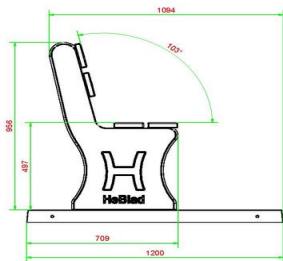

€ 1.250,00 excl. BTW
(€ 1.512,50 incl. BTW)

**2e product en volgende voor
€ 1.150,00 per stuk, bespaar 7% !**

3 april 2025 - Prijswijzigingen voorbehouden

ruimte heeft voor de kraan, neem dan eerst contact op met HeBlad, zodat we kunnen overleggen wat de opties zijn voor uw locatie.

HeBlad
www.HeBlad.com
BB.PBAB.OP

gewicht ± 700 KG.

Specificaties Parkbank met Onderplaat Antraciet-Beton

Productcode	BB.PBAB.OP	Materiaal zitvlak	Bamboe
Kleur	Antraciet-Beton	Aantal zitplaatsen	4
Afmetingen (L x B x H)	248 x 120 x 103 cm	Afmetingen onderplaat (L x B x H)	180 x 120 x 7 cm
Afmetingen zitvlak	180 x 30 cm	Afwerking onderplaat	Anti-slip ruitprofiel
Zithoogte	49 cm	Gewicht	700 kg