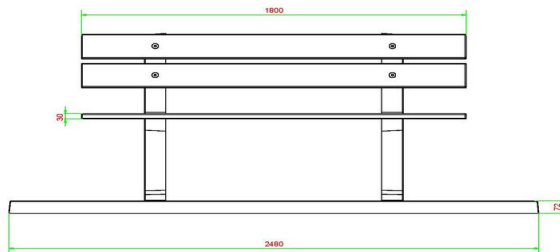

€ 1.200,00 excl. BTW
(€ 1.452,00 incl. BTW)

**2e product en volgende voor
€ 1.100,00 per stuk, bespaar 8% !**

21 november 2024 - Prijswijzigingen voorbehouden

ruimte heeft voor de kraan, neem dan eerst contact op met HeBlad, zodat we kunnen overleggen wat de opties zijn voor uw locatie.

HeBlad
www.HeBlad.com
BB.PBAB.OP
gewicht ± 700 KG.

Specificaties Parkbank met Onderplaat Antraciet-Beton

Productcode	BB.PBAB.OP	Materiaal zitvlak	Bamboe
Kleur	Antraciet-Beton	Aantal zitplaatsen	4
Afmetingen (L x B x H)	248 x 120 x 103 cm	Afmetingen onderplaat (L x B x H)	180 x 120 x 7 cm
Afmetingen zitvlak	180 x 30 cm	Afwerking onderplaat	Anti-slip ruitprofiel
Zithoogte	49 cm	Gewicht	700 kg