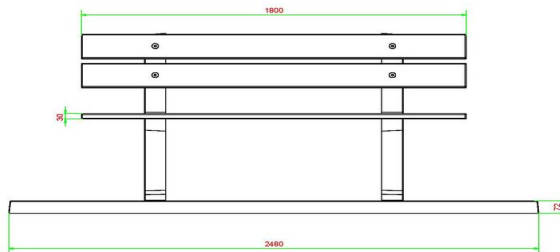

€ 1.250,00 excl. BTW
(€ 1.512,50 incl. BTW)

**2e product en volgende voor
€ 1.150,00 per stuk, bespaar 7% !**

3 april 2025 - Prijswijzigingen voorbehouden

ruimte heeft voor de kraan, neem dan eerst contact op met HeBlad, zodat we kunnen overleggen wat de opties zijn voor uw locatie.

HeBlad
www.HeBlad.com
BB.PBAB.OP

gewicht ± 700 KG.

Specificaties Parkbank met Onderplaat Antraciet-Beton

Productcode	BB.PBAB.OP	Materiaal zitvlak	Bamboe
Kleur	Antraciet-Beton	Aantal zitplaatsen	4
Afmetingen (L x B x H)	248 x 120 x 103 cm	Afmetingen onderplaat (L x B x H)	180 x 120 x 7 cm
Afmetingen zitvlak	180 x 30 cm	Afwerking onderplaat	Anti-slip ruitprofiel
Zithoogte	49 cm	Gewicht	700 kg