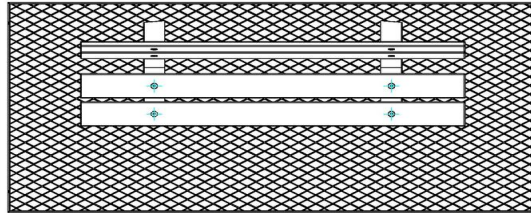

€ 1.250,00 excl. BTW
(€ 1.512,50 incl. BTW)

**2e product en volgende voor
€ 1.150,00 per stuk, bespaar 7% !**

3 april 2025 - Prijswijzigingen voorbehouden

ruimte heeft voor de kraan, neem dan eerst contact op met HeBlad, zodat we kunnen overleggen wat de opties zijn voor uw locatie.

HeBlad
www.HeBlad.com
BB.PBAB.OP

gewicht ± 700 KG.

Specificaties Parkbank met Onderplaat Antraciet-Beton

Productcode	BB.PBAB.OP	Materiaal zitvlak	Bamboe
Kleur	Antraciet-Beton	Aantal zitplaatsen	4
Afmetingen (L x B x H)	248 x 120 x 103 cm	Afmetingen onderplaat (L x B x H)	180 x 120 x 7 cm
Afmetingen zitvlak	180 x 30 cm	Afwerking onderplaat	Anti-slip ruitprofiel
Zithoogte	49 cm	Gewicht	700 kg