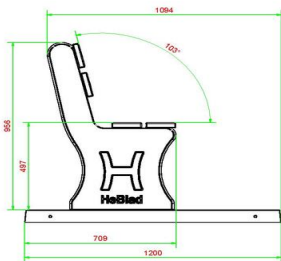

€ 1.200,00 excl. BTW
(€ 1.452,00 incl. BTW)

**2e product en volgende voor
€ 1.100,00 per stuk, bespaar 8% !**

21 november 2024 - Prijswijzigingen voorbehouden

ruimte heeft voor de kraan, neem dan eerst contact op met HeBlad, zodat we kunnen overleggen wat de opties zijn voor uw locatie.

HeBlad
www.HeBlad.com
BB.PBAB.OP
gewicht ± 700 KG.

Specificaties Parkbank met Onderplaat Antraciet-Beton

Productcode	BB.PBAB.OP	Materiaal zitvlak	Bamboe
Kleur	Antraciet-Beton	Aantal zitplaatsen	4
Afmetingen (L x B x H)	248 x 120 x 103 cm	Afmetingen onderplaat (L x B x H)	180 x 120 x 7 cm
Afmetingen zitvlak	180 x 30 cm	Afwerking onderplaat	Anti-slip ruitprofiel
Zithoogte	49 cm	Gewicht	700 kg