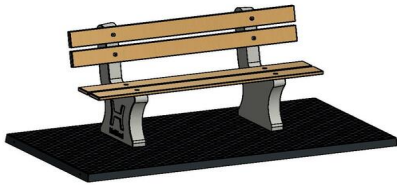

HeBlad
www.HeBlad.com
BB.PBAB.OP

gewicht ± 700 KG.

Specificaties Parkbank met Onderplaat Antraciet-Beton

Productcode	BB.PBAB.OP	Materiaal zitvlak	Bamboe
Kleur	Antraciet-Beton	Aantal zitplaatsen	4
Afmetingen (L x B x H)	248 x 120 x 103 cm	Afmetingen onderplaat (L x B x H)	180 x 120 x 7 cm
Afmetingen zitvlak	180 x 30 cm	Afwerking onderplaat	Anti-slip ruitprofiel
Zithoogte	49 cm	Gewicht	700 kg

Gerelateerde producten