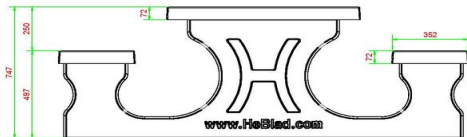

HeBlad
www.HeBlad.com
PS.STAB.GT.132
± 950 KG.

Specificaties Multi-Spellentafel (1-3-2) Standaard Antraciet-Beton

Productcode	PS.STAB.GT.132	Dikte tafelblad	7 cm
Kleur	Antraciet-Beton	Zithoogte	50 cm
Afmetingen (L x B x H)	210 x 193 x 75 cm	Gewicht	950 kg
Afmetingen tafelblad (L x B)	210 x 90 cm	Materiaal zitvlak	Beton
Hoogte tafelblad	75 cm	Pootafstand	111 cm (hart op hart)

Gerelateerde producten