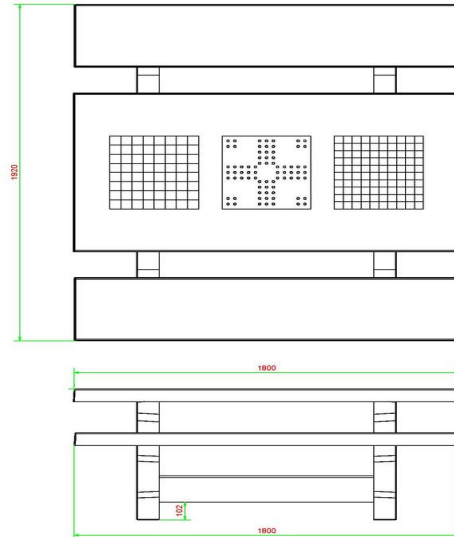

HeBlad
www.HeBlad.com
PS.STAB.GT.132
± 950 KG.

Specificaties Multi-Spellentafel (1-3-2) Standaard Antraciet-Beton

Productcode	PS.STAB.GT.132	Dikte tafelblad	7 cm
Kleur	Antraciet-Beton	Zithoogte	50 cm
Afmetingen (L x B x H)	210 x 193 x 75 cm	Gewicht	950 kg
Afmetingen tafelblad (L x B)	210 x 90 cm	Materiaal zitvlak	Beton
Hoogte tafelblad	75 cm	Pootafstand	111 cm (hart op hart)

Gerelateerde producten