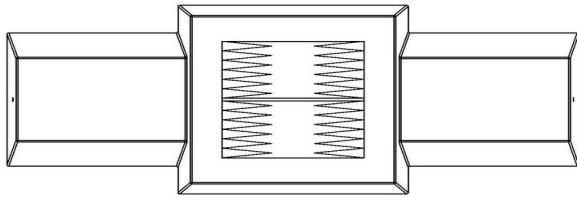

HeBlad
www.HeBlad.com
BB.BG
Gewicht ± 1140 KG.

Specificaties Backgammon-bank Naturel Beton

Productcode	BB.BG	Hoogte tafelblad	70 cm
Kleur	Naturel Beton	Gewicht	1140 kg
Afmetingen (L x B x H)	167 x 67 x 70 cm	Aantal zitplaatsen	2
Zithoogte	50 cm		

Gerelateerde producten