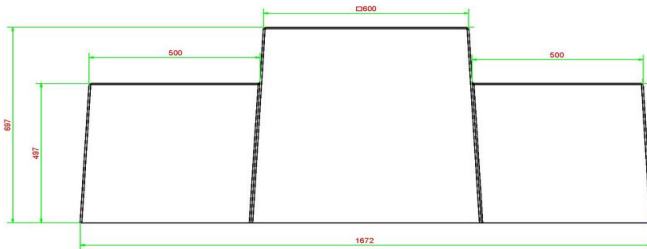

HeBlad
www.HeBlad.com
BB.BG
Gewicht ± 1140 KG.

Specificaties Backgammon-bank Naturel Beton

Productcode	BB.BG	Hoogte tafelblad	70 cm
Kleur	Naturel Beton	Gewicht	1140 kg
Afmetingen (L x B x H)	167 x 67 x 70 cm	Aantal zitplaatsen	2
Zithoogte	50 cm		

Gerelateerde producten