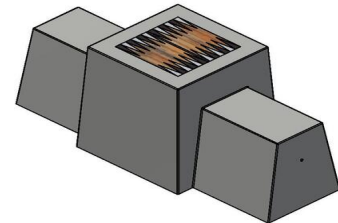

HeBlad
www.HeBlad.com
BB.BG
Gewicht ± 1140 KG.

Specificaties Backgammon-bank Naturel Beton

Productcode	BB.BG	Hoogte tafelblad	70 cm
Kleur	Naturel Beton	Gewicht	1140 kg
Afmetingen (L x B x H)	167 x 67 x 70 cm	Aantal zitplaatsen	2
Zithoogte	50 cm		

Gerelateerde producten