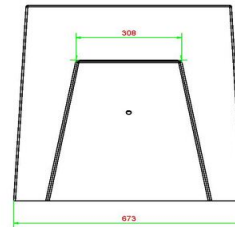

HeBlad
www.HeBlad.com
BB.BG
Gewicht ± 1140 KG.

Specificaties Backgammon-bank Naturel Beton

Productcode	BB.BG	Hoogte tafelblad	70 cm
Kleur	Naturel Beton	Gewicht	1140 kg
Afmetingen (L x B x H)	167 x 67 x 70 cm	Aantal zitplaatsen	2
Zithoogte	50 cm		

Gerelateerde producten