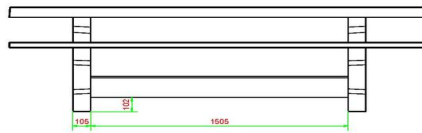

HeBlad
www.HeBlad.com
PS.DLA.246

± 875 KG.

Specificaties Picknickset DeLuxe Antraciet 246cm

Productcode	PS.DLA.246	Zithoogte	50 cm
Kleur	Antraciet gelakt, RAL 7016	Materiaal zitvlak	Bamboe
Afmetingen (L x B x H)	246 x 193 x 75 cm	Pootafstand	161 cm (hart op hart)
Afmetingen tafelblad (L x B)	246 x 90 cm	Gewicht	880 kg
Dikte tafelblad	7 cm	Aantal zitplaatsen	10
Hoogte tafelblad	75 cm		