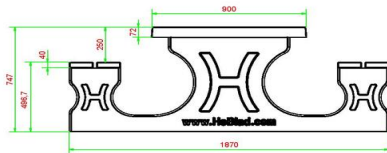

HeBlad
www.HeBlad.com
PS.DLA.246

± 875 KG.

Specificaties Picknickset DeLuxe Antraciet 246cm

Productcode	PS.DLA.246	Zithoogte	50 cm
Kleur	Antraciet gelakt, RAL 7016	Materiaal zitvlak	Bamboe
Afmetingen (L x B x H)	246 x 193 x 75 cm	Pootafstand	161 cm (hart op hart)
Afmetingen tafelblad (L x B)	246 x 90 cm	Gewicht	880 kg
Dikte tafelblad	7 cm	Aantal zitplaatsen	10
Hoogte tafelblad	75 cm		