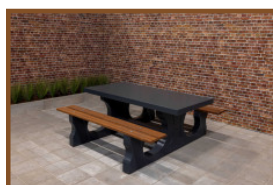

Specificaties Picknickset DeLuxe Antraciet 246cm

Productcode	PS.DLA.246	Zithoogte	50 cm
Kleur	Antraciet gelakt, RAL 7016	Materiaal zitvlak	Bamboe
Afmetingen (L x B x H)	246 x 193 x 75 cm	Pootafstand	161 cm (hart op hart)
Afmetingen tafelblad (L x B)	246 x 90 cm	Gewicht	880 kg
Dikte tafelblad	7 cm	Aantal zitplaatsen	10
Hoogte tafelblad	75 cm		

Gerelateerde producten

PS.DLA