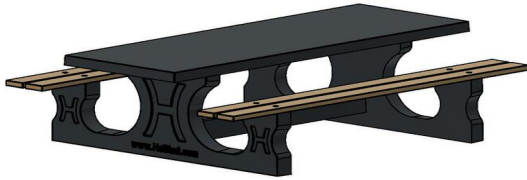

HeBlad
www.HeBlad.com
PS.DLA.246

± 875 KG.

Specificaties Picknickset DeLuxe Antraciet 246cm

Productcode	PS.DLA.246	Zithoogte	50 cm
Kleur	Antraciet gelakt, RAL 7016	Materiaal zitvlak	Bamboe
Afmetingen (L x B x H)	246 x 193 x 75 cm	Pootafstand	161 cm (hart op hart)
Afmetingen tafelblad (L x B)	246 x 90 cm	Gewicht	880 kg
Dikte tafelblad	7 cm	Aantal zitplaatsen	10
Hoogte tafelblad	75 cm		