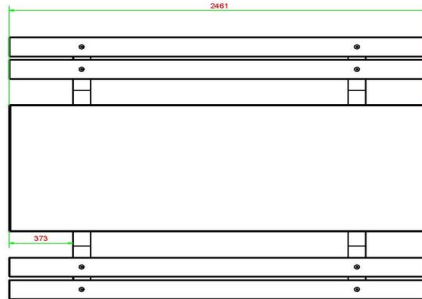

Picknickset DeLuxe Antraciet 246cm

Productcode: PS.DLA.246

€ 2.250,00 excl. BTW
(€ 2.722,50 incl. BTW)

2e product en volgende voor
€ 2.150,00 per stuk, bespaar 4% !

4 april 2025 - Prijswijzigingen voorbehouden

HeBlad
www.HeBlad.com
PS.DLA.246

± 875 KG.

Specificaties Picknickset DeLuxe Antraciet 246cm

Productcode	PS.DLA.246	Zithoogte	50 cm
Kleur	Antraciet gelakt, RAL 7016	Materiaal zitvlak	Bamboe
Afmetingen (L x B x H)	246 x 193 x 75 cm	Pootafstand	161 cm (hart op hart)
Afmetingen tafelblad (L x B)	246 x 90 cm	Gewicht	880 kg
Dikte tafelblad	7 cm	Aantal zitplaatsen	10
Hoogte tafelblad	75 cm		