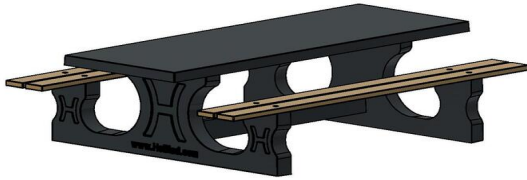

HeBlad
www.HeBlad.com
PS.DLAB.246

± 875 KG.

Specificaties Picknickset DeLuxe Antraciet-Beton 246cm

Productcode	PS.DLAB.246	Zithoogte	50 cm
Kleur	Antraciet-Beton	Materiaal zitvlak	Bamboe
Afmetingen (L x B x H)	246 x 193 x 75 cm	Pootafstand	161 cm (hart op hart)
Afmetingen tafelblad (L x B)	246 x 90 cm	Gewicht	880 kg
Dikte tafelblad	7 cm	Aantal zitplaatsen	10