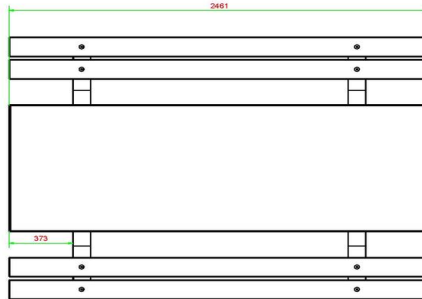

Picknickset DeLuxe Antraciet-Beton 246cm

Productcode: PS.DLAB.246

€ 2.300,00 excl. BTW
(€ 2.783,00 incl. BTW)

2e product en volgende voor
€ 2.200,00 per stuk, bespaar 4% !

4 april 2025 - Prijswijzigingen voorbehouden

HeBlad
www.HeBlad.com
PS.DLAB.246

± 875 KG.

Specificaties Picknickset DeLuxe Antraciet-Beton 246cm

Productcode	PS.DLAB.246	Zithoogte	50 cm
Kleur	Antraciet-Beton	Materiaal zitvlak	Bamboe
Afmetingen (L x B x H)	246 x 193 x 75 cm	Pootafstand	161 cm (hart op hart)
Afmetingen tafelblad (L x B)	246 x 90 cm	Gewicht	880 kg
Dikte tafelblad	7 cm	Aantal zitplaatsen	10