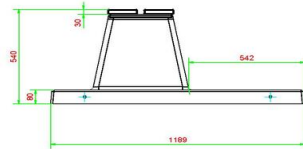

HeBlad
www.HeBlad.com
BB.DLA.OP.ZL
gewicht ± 1200 KG.

Specificaties Betonbank DeLuxe Antraciet met Onderplaat zonder Leuning

Productcode	BB.DLA.OP.ZL	Materiaal zitvlak	Bamboe
Kleur	Antraciet gelakt, RAL 7016	Aantal zitplaatsen	4
Afmetingen (L x B x H)	219,5 x 119 x 56,5 cm	Afmetingen onderplaat (L x B x H)	2190 x 119 x 8 cm
Zithoogte	45 cm	Afwerking onderplaat	Glad beton
Afmetingen zitvlak	180 x 30 cm	Gewicht	1200 kg

Gerelateerde producten