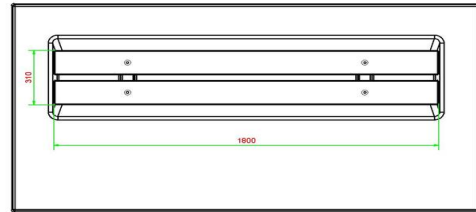

HeBlad
www.HeBlad.com
BB.DLA.OP.ZL
gewicht ± 1200 KG.

Specificaties Betonbank DeLuxe Antraciet met Onderplaat zonder Leuning

Productcode	BB.DLA.OP.ZL	Materiaal zitvlak	Bamboe
Kleur	Antraciet gelakt, RAL 7016	Aantal zitplaatsen	4
Afmetingen (L x B x H)	219,5 x 119 x 56,5 cm	Afmetingen onderplaat (L x B x H)	2190 x 119 x 8 cm
Zithoogte	45 cm	Afwerking onderplaat	Glad beton
Afmetingen zitvlak	180 x 30 cm	Gewicht	1200 kg

Gerelateerde producten