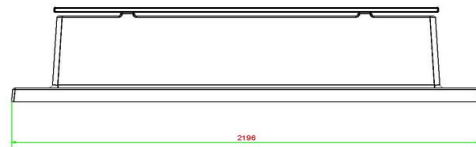

HeBlad
www.HeBlad.com
BB.DLA.OP.ZL
gewicht ± 1200 KG.

Specificaties Betonbank DeLuxe Antraciet met Onderplaat zonder Leuning

Productcode	BB.DLA.OP.ZL	Materiaal zitvlak	Bamboe
Kleur	Antraciet gelakt, RAL 7016	Aantal zitplaatsen	4
Afmetingen (L x B x H)	219,5 x 119 x 56,5 cm	Afmetingen onderplaat (L x B x H)	2190 x 119 x 8 cm
Zithoogte	45 cm	Afwerking onderplaat	Glad beton
Afmetingen zitvlak	180 x 30 cm	Gewicht	1200 kg

Gerelateerde producten