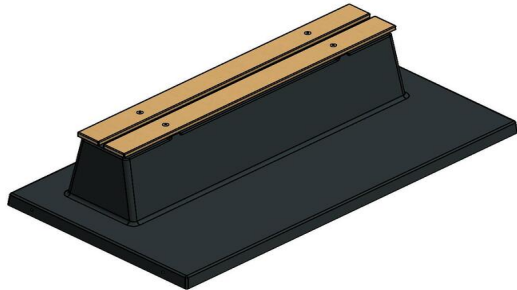

HeBlad
www.HeBlad.com
BB.DLA.OP.ZL
gewicht ± 1200 KG.

Specificaties Betonbank DeLuxe Antraciet met Onderplaat zonder Leuning

Productcode	BB.DLA.OP.ZL	Materiaal zitvlak	Bamboe
Kleur	Antraciet gelakt, RAL 7016	Aantal zitplaatsen	4
Afmetingen (L x B x H)	219,5 x 119 x 56,5 cm	Afmetingen onderplaat (L x B x H)	2190 x 119 x 8 cm
Zithoogte	45 cm	Afwerking onderplaat	Glad beton
Afmetingen zitvlak	180 x 30 cm	Gewicht	1200 kg

Gerelateerde producten