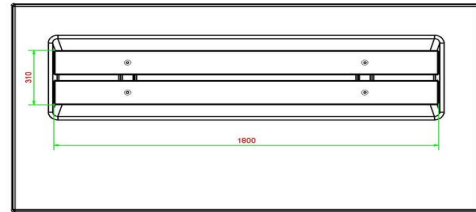

HeBlad
www.HeBlad.com
BB.DLA.OP.ZL
gewicht ± 1200 KG.

Specificaties Betonbank DeLuxe Antraciet met Onderplaat zonder Leuning

Productcode	BB.DLA.OP.ZL	Materiaal zitvlak	Bamboe
Kleur	Antraciet gelakt, RAL 7016	Aantal zitplaatsen	4
Afmetingen (L x B x H)	219,5 x 119 x 56,5 cm	Afmetingen onderplaat (L x B x H)	2195 x 119 x 8 cm
Zithoogte	45 cm	Afwerking onderplaat	Glad beton
Afmetingen zitvlak	180 x 30 cm	Gewicht	1200 kg

Gerelateerde producten