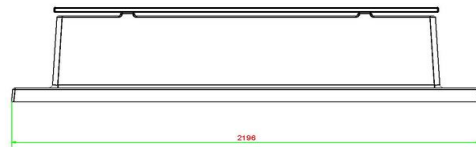

HeBlad
www.HeBlad.com
BB.DLA.OP.ZL
gewicht ± 1200 KG.

Specificaties Betonbank DeLuxe Antraciet met Onderplaat zonder Leuning

Productcode	BB.DLA.OP.ZL	Materiaal zitvlak	Bamboe
Kleur	Antraciet gelakt, RAL 7016	Aantal zitplaatsen	4
Afmetingen (L x B x H)	219,5 x 119 x 56,5 cm	Afmetingen onderplaat (L x B x H)	2195 x 119 x 8 cm
Zithoogte	45 cm	Afwerking onderplaat	Glad beton
Afmetingen zitvlak	180 x 30 cm	Gewicht	1200 kg

Gerelateerde producten