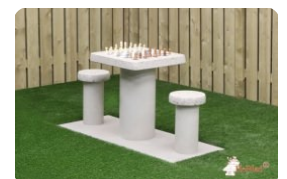

HeBlad
www.HeBlad.com
BB.DLA.OP.ZL
gewicht ± 1200 KG.

Specificaties Betonbank DeLuxe Antraciet met Onderplaat zonder Leuning

Productcode	BB.DLA.OP.ZL	Materiaal zitvlak	Bamboe
Kleur	Antraciet gelakt, RAL 7016	Aantal zitplaatsen	4
Afmetingen (L x B x H)	219,5 x 119 x 56,5 cm	Afmetingen onderplaat (L x B x H)	2195 x 119 x 8 cm
Zithoogte	45 cm	Afwerking onderplaat	Glad beton
Afmetingen zitvlak	180 x 30 cm	Gewicht	1200 kg

Gerelateerde producten

GT.CH.G2