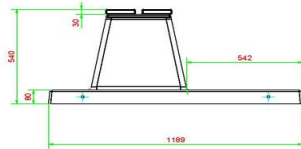

HeBlad
www.HeBlad.com
BB.DLA.OP.ZL
gewicht ± 1200 KG.

Specificaties Betonbank DeLuxe Antraciet met Onderplaat zonder Leuning

Productcode	BB.DLA.OP.ZL	Materiaal zitvlak	Bamboe
Kleur	Antraciet gelakt, RAL 7016	Aantal zitplaatsen	4
Afmetingen (L x B x H)	219,5 x 119 x 56,5 cm	Afmetingen onderplaat (L x B x H)	2195 x 119 x 8 cm
Zithoogte	45 cm	Afwerking onderplaat	Glad beton
Afmetingen zitvlak	180 x 30 cm	Gewicht	1200 kg

Gerelateerde producten