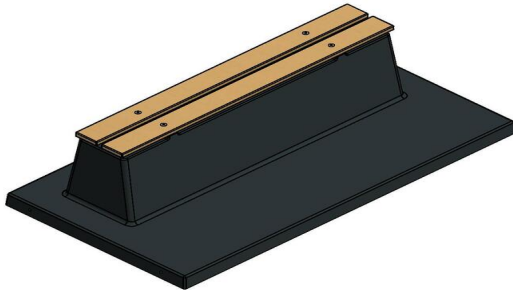

HeBlad
www.HeBlad.com
BB.DLA.OP.ZL
gewicht ± 1200 KG.

Specificaties Betonbank DeLuxe Antraciet met Onderplaat zonder Leuning

Productcode	BB.DLA.OP.ZL	Materiaal zitvlak	Bamboe
Kleur	Antraciet gelakt, RAL 7016	Aantal zitplaatsen	4
Afmetingen (L x B x H)	219,5 x 119 x 56,5 cm	Afmetingen onderplaat (L x B x H)	2195 x 119 x 8 cm
Zithoogte	45 cm	Afwerking onderplaat	Glad beton
Afmetingen zitvlak	180 x 30 cm	Gewicht	1200 kg

Gerelateerde producten