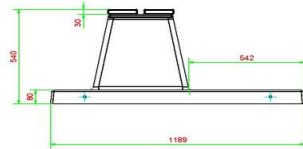

Neem contact met HeBlad

Omdat de keuze bij HeBlad groot is, helpen we u graag met kiezen. Neem contact met ons op en wij denken met u mee.

Deze banken met vaste onderplaat komen in het maaiveld te liggen. Wanneer het zandbed op hoogte klaar ligt, kunnen we het bankje met de kraan op de juiste plek leggen, mits dit binnen 5 meter vanaf onze vrachtwagen is.

HeBlad
www.HeBlad.com
BB.DLA.OP.ZL
gewicht ± 1200 KG.

Specificaties Betonbank DeLuxe Antraciet met Onderplaat zonder Leuning

Productcode	BB.DLA.OP.ZL	Materiaal zitvlak	Bamboe
Kleur	Antraciet gelakt, RAL 7016	Aantal zitplaatsen	4
Afmetingen (L x B x H)	219,5 x 119 x 56,5 cm	Afmetingen onderplaat (L x B x H)	2190 x 119 x 8 cm
Zithoogte	45 cm	Afwerking onderplaat	Glad beton
Afmetingen zitvlak	180 x 30 cm	Gewicht	1200 kg