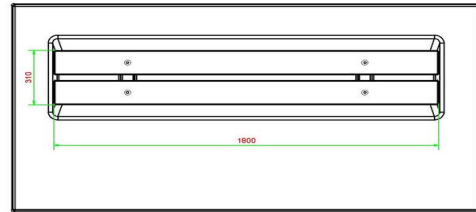

Neem contact met HeBlad

Omdat de keuze bij HeBlad groot is, helpen we u graag met kiezen. Neem contact met ons op en wij denken met u mee.

Deze banken met vaste onderplaat komen in het maaiveld te liggen. Wanneer het zandbed op hoogte klaar ligt, kunnen we het bankje met de kraan op de juiste plek leggen, mits dit binnen 5 meter vanaf onze vrachtwagen is.

HeBlad
www.HeBlad.com
BB.DLA.OP.ZL
gewicht ± 1200 KG.

Specificaties Betonbank DeLuxe Antraciet met Onderplaat zonder Leuning

Productcode	BB.DLA.OP.ZL	Materiaal zitvlak	Bamboe
Kleur	Antraciet gelakt, RAL 7016	Aantal zitplaatsen	4
Afmetingen (L x B x H)	219,5 x 119 x 56,5 cm	Afmetingen onderplaat (L x B x H)	2190 x 119 x 8 cm
Zithoogte	45 cm	Afwerking onderplaat	Glad beton
Afmetingen zitvlak	180 x 30 cm	Gewicht	1200 kg