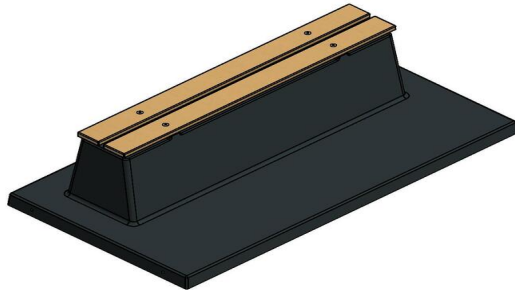

Betonnen bankje combineert Zitten en Veiligheid

De gehele parkbank inclusief onderplaat is gegoten uit één stuk beton. Dit zorgt ervoor dat het bankje altijd stevig en stabiel geplaatst kan worden. Tevens geeft het onkruid geen kans om zich te nestelen rondom de bank, dus het betonnen bankje houdt altijd zijn nette uiterlijk. De zithoogte van 45 cm is comfortabel en door het ontbreken van een rugleuning kunnen diverse zitposities worden aangenomen.

€ 1.025,00 excl. BTW
(€ 1.240,25 incl. BTW)

2e product en volgende voor
€ 925,00 per stuk, bespaar 9% !

24 april 2025 - Prijswijzigingen voorbehouden

Combineer het betonnen bankje met picknicksets

Net als de betonnen parkbanken, worden ook onze picknicksets gemaakt uit beton. Dus als u ruimte heeft voor een prachtige picknickset standaard antraciet, dan zou dat een geweldige uitbreiding zijn op het betonnen bankje. Deze picknickset heeft dezelfde antraciet kleur en combineert daardoor perfect met het bankje van beton antraciet gelakt. Mocht uw voorkeur uitgaan naar een meer natuurlijke uitstraling, dan is de betonbank ook verkrijgbaar in bank DeLuxe antraciet beton. Deze parkbank heeft ongeveer dezelfde kleur, maar is in plaats van gelakt, gemaakt van door-en-door gekleurd beton. Dit parkbankje staat dan weer perfect bij de picknickset standaard antraciet beton. Natuurlijk is de keuze aan u. Alle banken, picknicksets, tafeltennistafels en speltafels zijn te bestellen in vele varianten, voor ieder wat wils.

Neem contact met HeBlad

Omdat de keuze bij HeBlad groot is, helpen we u graag met kiezen. Neem contact met ons op en wij denken met u mee.

Deze banken met vaste onderplaat komen in het maaiveld te liggen. Wanneer het zandbed op hoogte klaar ligt, kunnen we het bankje met de kraan op de juiste plek leggen, mits dit binnen 5 meter vanaf onze vrachtwagen is.