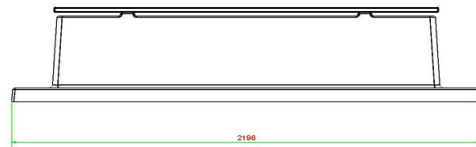

Neem contact met HeBlad

Omdat de keuze bij HeBlad groot is, helpen we u graag met kiezen. Neem contact met ons op en wij denken met u mee.

Deze banken met vaste onderplaat komen in het maaiveld te liggen. Wanneer het zandbed op hoogte klaar ligt, kunnen we het bankje met de kraan op de juiste plek leggen, mits dit binnen 5 meter vanaf onze vrachtwagen is.

HeBlad
www.HeBlad.com
BB.DLA.OP.ZL
gewicht ± 1200 KG.

Specificaties Betonbank DeLuxe Antraciet met Onderplaat zonder Leuning

Productcode	BB.DLA.OP.ZL	Materiaal zitvlak	Bamboe
Kleur	Antraciet gelakt, RAL 7016	Aantal zitplaatsen	4
Afmetingen (L x B x H)	219,5 x 119 x 56,5 cm	Afmetingen onderplaat (L x B x H)	2190 x 119 x 8 cm
Zithoogte	45 cm	Afwerking onderplaat	Glad beton
Afmetingen zitvlak	180 x 30 cm	Gewicht	1200 kg