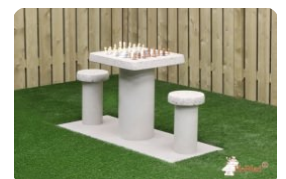

HeBlad
www.HeBlad.com
BB.DLA.OP.ZL
gewicht ± 1200 KG.

Specificaties Betonbank DeLuxe Antraciet met Onderplaat zonder Leuning

Productcode	BB.DLA.OP.ZL	Materiaal zitvlak	Bamboe
Kleur	Antraciet gelakt, RAL 7016	Aantal zitplaatsen	4
Afmetingen (L x B x H)	219,5 x 119 x 56,5 cm	Afmetingen onderplaat (L x B x H)	2190 x 119 x 8 cm
Zithoogte	45 cm	Afwerking onderplaat	Glad beton
Afmetingen zitvlak	180 x 30 cm	Gewicht	1200 kg

Gerelateerde producten

GT.CH.G2