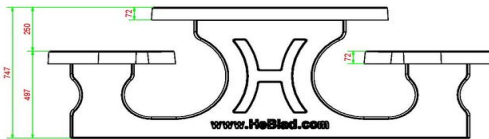

€ 1.700,00 excl. BTW
(€ 2.057,00 incl. BTW)

2e product en volgende voor
€ 1.600,00 per stuk, bespaar 5% !

3 april 2025 - Prijswijzigingen voorbehouden

De picknickset standaard antraciet ovaal

Een belangrijke vraag om te stellen wanneer u voornemens bent een picknickset te bestellen: waar moet ik op letten bij het kopen van een picknickset? Bepaal vooraf de exacte locatie waar de picknickset komt te staan en of de locatie toegankelijk is voor levering van de set. De minimale eisen voor de locatie en levering vindt u in de leveringsvoorwaarden, maar u kunt hiervoor ook altijd contact met ons opnemen. De maatvoeringen van de picknickset standaard antraciet ovaal zijn in totaal 211 x 205 x 75 cm en u dient natuurlijk rekening te houden met extra bewegingsruimte om de set heen.

HeBlad
www.HeBlad.com
PS.STA.OV

± 950 KG.

Specificaties Picknickset Standaard Antraciet Ovaal

Productcode	PS.STA.OV	Zithoogte	50 cm
Kleur	Antraciet gelakt, RAL 7016	Materiaal zitvlak	Beton
Afmetingen (L x B x H)	211 x 205 x 75 cm	Pootafstand	110 cm (hart op hart)
Afmetingen tafelblad (L x B)	205 x 110 cm	Gewicht	950 kg
Dikte tafelblad	7 cm	Aantal zitplaatsen	8
Hoogte tafelblad	75 cm		